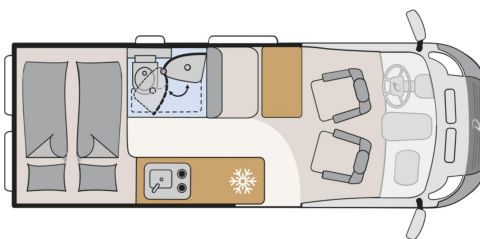

Dethleffs Globetrail 600 DS Fiat Radio Navi+RFK, AHK, Mark

- Anhängerkupplung starr inkl. E-Satz & Montage (für Fiat Ducato Kastenwagen (bei Anhängerbetrieb Zuggesamtgewicht beachten !))

-Änderungen, Zwischenverkauf und Irrtümer vorbehalten!

-created with **SYSCARA**

Fahrzeugbilder

Kontakt

Neuss GmbH
Thanners 7
87509 Immenstadt

Tel.: +49 837992942-0
E-Mail: verkauf@camping-neuss.de