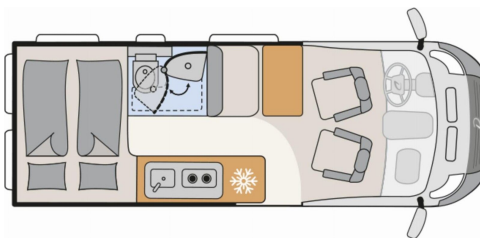

Dethleffs Globetrail Advantage 600 DS Fiat

-Änderungen, Zwischenverkauf und Irrtümer vorbehalten!

-created with SYSCARA

Fahrzeugbilder

Kontakt

Neuss GmbH
Thanners 7
87509 Immenstadt

Tel.: +49 837992942-0
E-Mail: verkauf@camping-neuss.de