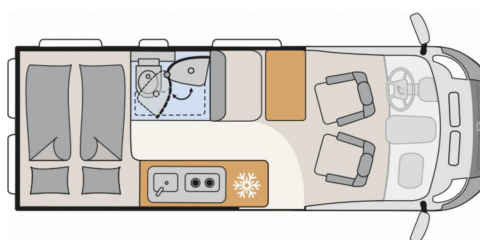

Dethleffs Globetrail Advantage 600 DS Fiat

- Wohnwelt Scandi

-Änderungen, Zwischenverkauf und Irrtümer vorbehalten!

-created with SYSCARA

Fahrzeugbilder

Kontakt

Neuss GmbH
Thanners 7
87509 Immenstadt

Tel.: +49 837992942-0
E-Mail: verkauf@camping-neuss.de