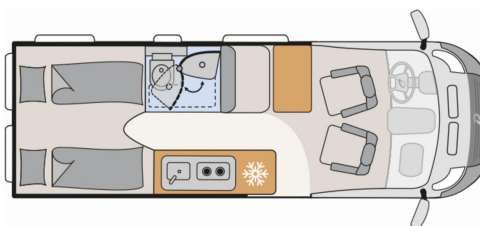

Dethleffs Globetrail Advantage 640 ES Fiat

- Verzurrschienen im Heckboden
- Wohnwelt Scandi

-Änderungen, Zwischenverkauf und Irrtümer vorbehalten!

-created with **SYSCARA**

Fahrzeugbilder

Kontakt

Neuss GmbH
Thanners 7
87509 Immenstadt

Tel.: +49 837992942-0
E-Mail: verkauf@camping-neuss.de