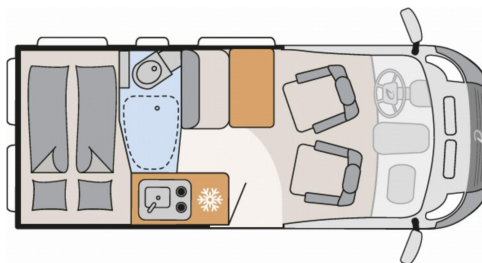

Dethleffs Globetrail Classic 540 DR Fiat

Trim: Alu-Applikationen auf den Lüftungsdüsen, Scheinwerferrahmen schwarz, Kühlergrill schwarz glänzend, Skid Plate schwarz, Lenkradbedienug für Radio)

- Verzurrstienen im Heckboden
- Schiebefenster mit Fliegenschutz und Verdunklungsrollo im Heck links
- Aufsteldach schwarz, vorne komplett zu öffnen inkl. elektrischem Schließassistenten, Fliegengitter, Schwanenhalsleuchte und USB-Steckdose, mit hochwertiger Matratze
- Markise 3,25 m (540)
- Wohnwelt Hygge

-Änderungen, Zwischenverkauf und Irrtümer vorbehalten!

-created with **SYSCARA**

Fahrzeugbilder

Kontakt

Neuss GmbH
Thanners 7
87509 Immenstadt

Tel.: +49 837992942-0
E-Mail: verkauf@camping-neuss.de