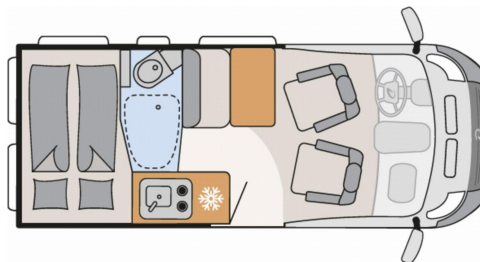

Dethleffs Globetrail Classic 540 DR Fiat

12-V-Steckdose im Heckbereich links unten)

Chassis Paket (Lackierter Stoßfänger in Wagenfarbe, Leichtmetallfelge Fiat Alu light 16 Zoll - schwarz matt, Lederlenkrad und -schaltknäuf, Techno Trim: Alu-Applikationen auf den Lüftungsdüsen, Scheinwerferrahmen schwarz, Kühlergrill schwarz glänzend, Skid Plate schwarz, Lenkradbedienung für Radio)

- Verzurrstreifen im Heckboden
- Schiebefenster mit Fliegenschutz und Verdunklungsrollo im Heck links
- Aufstelldach schwarz, vorne komplett zu öffnen inkl. elektrischem Schließassistenten, Fliegengitter, Schwanenhalsleuchte und USB-Steckdose, mit hochwertiger Matratze
- Markise 3,25 m (540)
- Wohnwelt Hygge

-Änderungen, Zwischenverkauf und Irrtümer vorbehalten!

-created with **SYSCARA**

Fahrzeugbilder

Kontakt

Neuss GmbH
Thanners 7
87509 Immenstadt

Tel.: +49 837992942-0
E-Mail: verkauf@camping-neuss.de