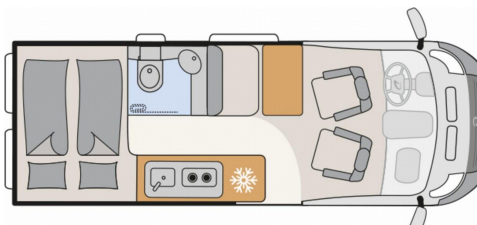

Dethleffs Globetrail Classic 600 DK Fiat

bicolor), Lederlenkrad und -schaltknäuf, Techno Trim: Alu-Applikationen auf den Lüftungsdüsen, Scheinwerferrahmen schwarz, Kühlergrill schwarz glänzend, Skid Plate schwarz, Lenkradbedienung für Radio)

- Verzurrstreben im Heckboden
- Aufstelldach schwarz, vorne komplett zu öffnen inkl. elektrischem Schließassistenten, Fliegengitter, Schwanenhalsleuchte und USB-Steckdose, mit hochwertiger Matratze
- Markise 3,75 m (600)
- Fenster mit Fliegenschutz und Verdunklungsrollo im Heck rechts
- Wohnwelt Hygge

-Änderungen, Zwischenverkauf und Irrtümer vorbehalten!

-created with **SYSCARA**

Fahrzeugbilder

Kontakt

Neuss GmbH
Thanners 7
87509 Immenstadt

Tel.: +49 837992942-0
E-Mail: verkauf@camping-neuss.de