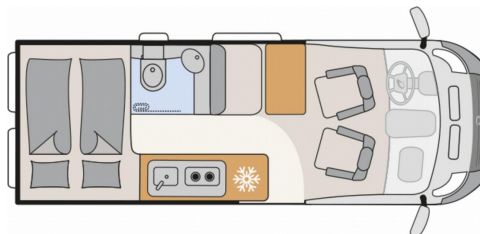

Dethleffs Globetrail Classic 600 DK Fiat

12-V-Steckdose im Heckbereich links unten)

Chassis Paket (Lackierter Stoßfänger in Wagenfarbe, Leichtmetallfelge Fiat Alu light 16 Zoll - schwarz matt (Maxi Chassis und Automatik Getriebe in bicolor), Lederlenkrad und -schaltknopf, Techno Trim: Alu-Applikationen auf den Lüftungsdüsen, Scheinwerferrahmen schwarz, Kühlergrill schwarz glänzend, Skid Plate schwarz, Lenkradbedienung für Radio)

- Verzurrstreifen im Heckboden

- Aufstelldach schwarz, vorne komplett zu öffnen inkl. elektrischem Schließassistenten, Fliegengitter, Schwanenhalsleuchte und USB-Steckdose, mit hochwertiger Matratze

- Markise 3,75 m (600)

- Fenster mit Fliegenschutz und Verdunklungsrollo im Heck rechts

- Wohnwelt Hygge

-Änderungen, Zwischenverkauf und Irrtümer vorbehalten!

-created with **SYSCARA**

Fahrzeugbilder

Kontakt

Neuss GmbH
Thanners 7
87509 Immenstadt

Tel.: +49 837992942-0
E-Mail: verkauf@camping-neuss.de