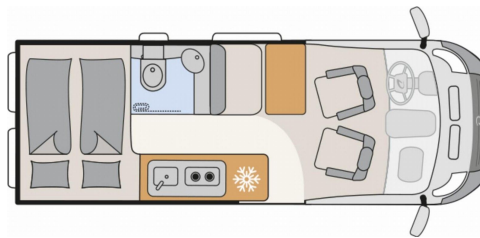

Dethleffs Globetrail Classic 600 DK Fiat

12-V-Steckdose im Heckbereich links unten)

Chassis Paket (Lackierter Stoßfänger in Wagenfarbe, Leichtmetallfelge Fiat Alu light 16 Zoll - schwarz matt (Maxi Chassis und Automatik Getriebe in bicolor), Lederlenkrad und -schaltknopf, Techno Trim: Alu-Applikationen auf den Lüftungsdüsen, Scheinwerferrahmen schwarz, Kühlergrill schwarz glänzend, Skid Plate schwarz, Lenkradbedienung für Radio)

- Markise 3,75 m (600)
- Dieselheizung Combi 6D
- Fenster mit Fliegenschutz und Verdunklungsrollo im Heck links
- Verzurrstreifen im Heckboden
- Lautsprecher im Wohnraum
- Aufstelldach schwarz, vorne komplett zu öffnen inkl. elektrischem Schließassistenten, Fliegengitter, Schwanenhalsleuchte und USB-Steckdose, mit hochwertiger Matratze
- Wohnwelt Hygge

-Änderungen, Zwischenverkauf und Irrtümer vorbehalten!

-created with SYSCARA

Fahrzeugbilder

Kontakt

Neuss GmbH
Thanners 7
87509 Immenstadt

Tel.: +49 837992942-0
E-Mail: verkauf@camping-neuss.de