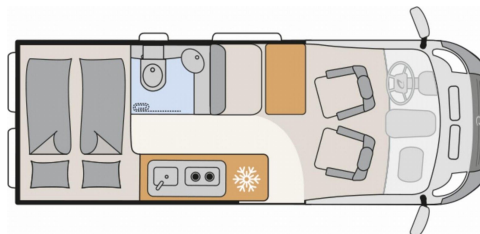

Dethleffs Globetrail Classic 600 DK Fiat

bicolor), Lederlenkrad und -schaltknäuf, Techno Trim: Alu-Applikationen auf den Lüftungsdüsen, Scheinwerferrahmen schwarz, Kühlergrill schwarz glänzend, Skid Plate schwarz, Lenkradbedienung für Radio)

- Markise 3,75 m (600)
- Dieselheizung Combi 6D
- Fenster mit Fliegenschutz und Verdunklungsrollo im Heck links
- Verzurrstreifen im Heckboden
- Lautsprecher im Wohnraum
- Aufstelldach schwarz, vorne komplett zu öffnen inkl. elektrischem Schließassistenten, Fliegengitter, Schwanenhalsleuchte und USB-Steckdose, mit hochwertiger Matratze
- Wohnwelt Hygge

-Änderungen, Zwischenverkauf und Irrtümer vorbehalten!

-created with **SYSCARA**

Fahrzeugbilder

Kontakt

Neuss GmbH
Thanners 7
87509 Immenstadt

Tel.: +49 837992942-0
E-Mail: verkauf@camping-neuss.de