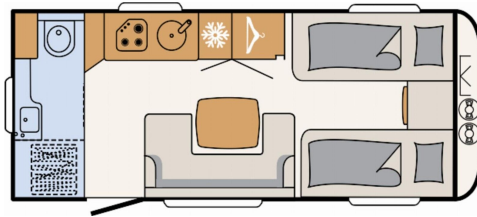

Dethleffs Nomad 520 ELT

Freizeitpartner
Neuss Fahrzeug zeitnah verfügbar!

Nehmen Sie gerne Kontakt zu uns auf: verkauf@camping-neuss.de oder 08379-92942-0

Freizeitpartner
Neuss UNSER VERKAUFS-TEAM

Frank Hammer
Vincenzo Marcimino
Ramona Ref
Christoph Wiebel

...freut sich auf Ihren Besuch!

Kontakt

Neuss GmbH
Thanners 7
87509 Immenstadt

Tel.: +49 837992942-0
E-Mail: verkauf@camping-neuss.de