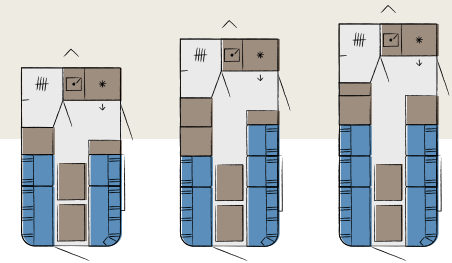

Aufbau

- Einstiegstritt
- Vorzeltleiste
- Radkastenblende mit Gummilippe für Windschürze
- Eingangstür einteilig, mit Bullauge
- Heckklappe zweiteilig, Unterteil schwenkbar, mit Bullauge
- Befestigungsösen zur Ladungssicherung, 4 Stück ⁵
- Winterbelüftung für Sitzgruppe, Stauschränke und Betten

Wohnraum

- Flexibler Klappptisch "Driftwood" im Wohnbereich, 2 Stück
- Begehbarer Kleiderschrank
- Hängestaufächer
- Face-to-Face Sitzgruppe, zu Bett umbaubar
- Komfort-Topper für Bettumbau Sitzgruppe
- Ordnungsboxen aus Naturmaterial, faltbar, passend für Staufächer, Set aus 1 x XL, 1 x L, 2 x M, 2 x Küche
- Kissen-Set in Leinenoptik "Beachy", 2 Stück
- Organizer-Taschen aus Filz, 2 Stück

Küche

- Kühlbox DOMETIC CK 40D Hybrid, 38 Liter, 12 / 230 V
- Schublade für Kühlbox, mit Vollauszug, Soft-Close und Push-Lock-Verschlüssen
- Spüle aus Edelstahl

Wasser / Elektrik

- Frischwasser- und Abwasserkanister, je 13 Liter
- Elektronisch geregelte 12 V- / 350 VA-Stromversorgung
- FI-Schutzschalter
- PKW-Anschlusstecker JAEGER, 13-polig
- Rauchmelder ⁶
- Steckdosen 230 V, 3x
- USB-Doppelladesteckdose, 2x

LED-Beleuchtung

- Pendelleuchten im Wohnbereich, höhenverstellbar
- Indirekte Beleuchtung im Wohnbereich, Küche und Kleiderschrank

Sonderausstattung

Chassis / Sicherheit

	GEWICHT IN KG	PREIS AB WERK INKL. 19% MWST. (EURO)	beachy 360	beachy 420	beachy 450
Deichselabdeckung in Riffelblechoptik	3,50	146,00	o	o	o
Reserverad mit Halter, anstatt Reifenreparaturset, Unterflurmontage	26,00	452,00	o	o	o
Stabilisierungssystem KNOTT ETS Plus	5,70	975,00	o	o	o

Auf- / Ablastung

Auflastung ohne technische Änderung	0,00	0,00	1.200	1.200	1.200

Felgen

Leichtmetallfelgen Schwarz poliert	0,00	762,00	o	o	o

Aufbau

Deichselfahrradträger	10,00	365,00	o	o	o
Deichselstaukasten (Aluminium-Transportbox, witterungs- und temperaturbeständig)	7,10	696,00	o	o	o
"Beachy" Sonnensegel DWT für Seitenwand	8,50	380,00	o	o	o

Wohnraum

Ordnungsbox aus Naturmaterial, faltbar, passend für Staufächer Sideboard klein, Größe S, 2er-Set	2,20	41,00	o	o	o
Ordnungsbox aus Naturmaterial, faltbar, passend für Staufächer Hängeregal, Größe M, 2er-Set	1,20	47,00	o	o	o
Ordnungsbox aus Naturmaterial, faltbar, passend für Staufächer Sitzbank und Sideboard groß, Größe L, 2er-Set	2,70	53,00	o	o	o
Ordnungsbox aus Naturmaterial, faltbar, passend für Staufächer Sitzbank und Sideboard groß, Größe XL	1,80	53,00	o	o	o
Ordnungsbox aus Naturmaterial, faltbar, passend für Staufach Küche	1,80	26,00	o	o	o

Bad

Tragbare Toilette THETFORD Porta Potti 565P inkl. Bodenbefestigungsplatte	20,50	320,00	o	o	o

Länderspezifikationen

Zulassungsdokumente ⁷	0,00	174,00	o	o	o

• Serienausstattung   o Sonderausstattung   - technisch nicht vorgesehen

Allgemeine Hinweise

Preisliste BEACHY Saison 2023, Stand 01.08.2022

Die im Prospekt abgebildeten Modelle enthalten zum Teil auch Sonderausstattungen beziehungsweise Dekorationen, die nicht zum serienmäßigen Lieferumfang gehören. Abweichungen in Struktur und Farbe gegenüber den abgebildeten Einrichtungsgegenständen bleiben vorbehalten, soweit sie in der Natur der verwendeten Materialien liegen und handelsüblich sind. Gleiches gilt für technische Änderungen am Fahrzeug, soweit die Produktqualität insgesamt gleichwertig bleibt oder verbessert und der Verwendungszweck nicht beeinträchtigt wird.

Die genannten Preise gelten nur im Rahmen der Serienneufertigung. Ein nachträglicher Einbau von bestimmten Sonderausstattungsartikeln ist teilweise nicht möglich beziehungsweise mit erheblichen Mehrkosten verbunden.

Deutschland

BEACHY ist eine Marke der Hobby Gruppe.

Hobby-Wohnwagenwerk
Ing. Harald Striewski GmbH
Harald-Striewski-Straße 15
24787 Fockbek/Rendsburg
www.hobby-caravanning.de
www.facebook.com/hobby.de

beachy