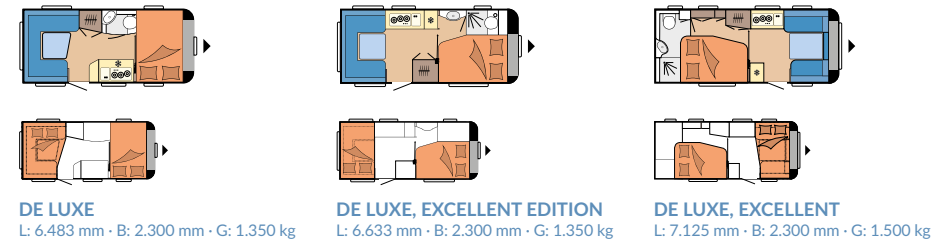

540 WFU 560 CFe 560 FC