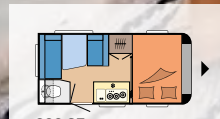

390 SF

460 DL

460 DL

GANZ IHR GESCHMACK

Viel Platz zum Schnippeln, Brutzeln und Verstauen: Die Hobby-Küchen sind wahre Raumwunder. Ob kompakte Seitenküche, geräumige Winkelküche oder Heckküche: Jeder Zentimeter ist clever genutzt. So kommt immer etwas Leckeres auf den Tisch. Noch mehr clevere Küchendetails finden Sie auf unserer Website.

390 SF