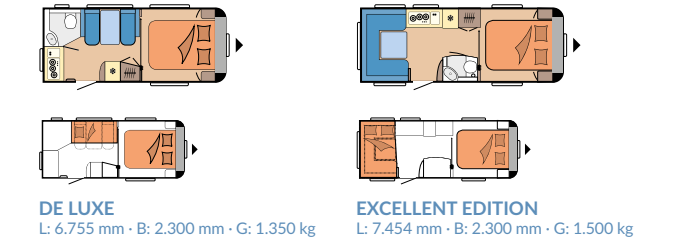

QUEENSBETTEN

460 SFf 540 Uff

650 Uff 660 WQM