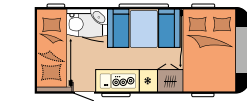

490 KMF

540 UL

L: 6.886 mm · B: 2.300 mm · G: 1.400 kg