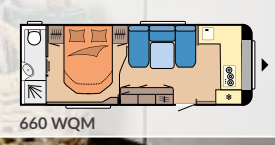

WOHLFÜHLEN INKLUSIVE

Dank smarten Raumkonzepten genießen Sie auch in den Bädern viel Bewegungsfreiheit. Sie bieten jede Menge Stauraum für alles, was Sie zum Wohlfühlen brauchen. Weitere durchdachte Waschräumlösungen finden Sie auf unserer Website.