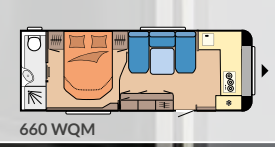

Einsäulenhubtisch