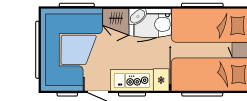

## UNSERE GRUNDRISSSE IM EXCELLENT EDITION

460 UFe

L: 6.633 mm · B: 2.300 mm · G: 1.350 kg

490 KMF

L: 6.886 mm · B: 2.300 mm · G: 1.400 kg

495 UL

L: 7.125 mm · B: 2.300 mm · G: 1.500 kg

540 WLU