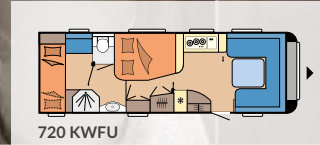

Separate Duschkabine