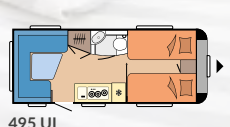

Kinderbett, 3-stöckig

Geräumiger Kinderbereich

650 KMFe

Exklusive THETFORD Banktoilette

650 KMFe

Schwannenhalsleuchten

495 UL