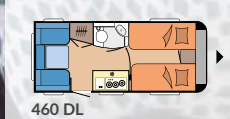

### DE LUXE

SEITE 20

**Grundrisse:** 15

**Schlafplätze:** bis zu 7

**Länge:** 5.968 - 7.531 mm

**Breite:** 2.300 - 2.500 mm

**Technisch zulässige**

**Gesamtmasse:** 1.300 - 1.700 kg

Küchenfensterrollo mit integrierten Steckdosen

Küchenschubladen in Komfortgröße mit Soft-Close und Push-Lock

390 SF

Bettverbreiterung

Flexible Schwanenhalsleuchte

Viele Staumöglichkeiten