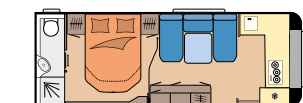

## UNSERE GRUNDRISSE IM MAXIA

495 UL

L: 7.202 mm · B: 2.300 mm · G: 1.500 kg

585 UL

L: 7.685 mm · B: 2.500 mm · G: 1.700 kg

660 WQM

L: 8.325 mm · B: 2.500 mm · G: 2.000 kg

Finden Sie alle unsere Modelle mit beeindruckenden 360°-Rundgängen im Hobby-Modellfinder auf [360.hobby-caravan.de](http://360.hobby-caravan.de)