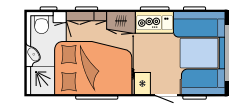

L: 7.125 mm · B: 2.300 mm · G: 1.500 kg

540 WFU