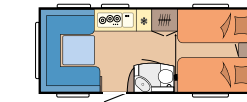

560 KMFe

L: 7.291 mm · B: 2.300 mm · G: 1.500 kg