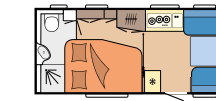

540 UL

L: 7.125 mm · B: 2.300 mm · G: 1.500 kg