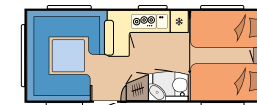

660 WFC

L: 8.025 mm · B: 2.500 mm · G: 1.900 kg