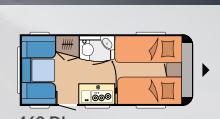

390 SF

460 DL

460 DL

GANZ IHR GESCHMACK

Viel Platz zum Schnippeln, Brutzeln und Verstauen: Die Hobby-Küchen sind wahre Raumwunder. Ob kompakte Seitenküche, geräumige Winkelküche oder Heckküche: Jeder Zentimeter ist clever genutzt. So kommt immer etwas Leckeres auf den Tisch. Noch mehr clevere Küchendetails finden Sie auf unserer Website.

390 SF