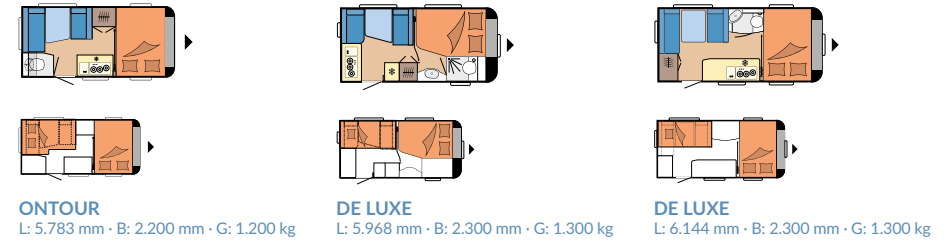

FRANZÖSISCHE BETTEN

390 SF 400 SFe 440 SF

455 UF 460 UFe 495 WFB