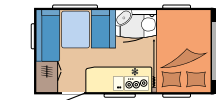

440 SF

460 LU

L: 6.144 mm · B: 2.300 mm · G: 1.300 kg