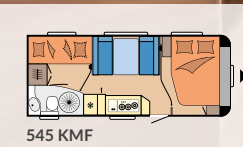

PLATZ FÜR ALLE

Gemütliches Plätzchen für Familien und Freunde. Dank der vielseitigen Wohnraumkombinationen ist alles möglich. Ob zu zweit, zu viert oder mehr: Mit großen Schränken und Ablagefächern ist auf alle Fälle genug Stauraum an Bord. Entdecken Sie die vielfältigen Staurumlösungen auf unserer Website.