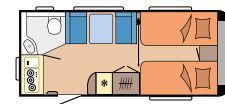

UNSERE GRUNDRISSE IM EXCELLENT

460 SL

L: 6.755 mm · B: 2.300 mm · G: 1.350 kg

495 WFB