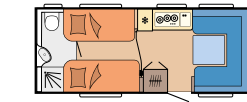

## UNSERE GRUNDRISSSE IM EXCELLENT EDITION

460 UFe

L: 6.633 mm · B: 2.300 mm · G: 1.350 kg

490 KMF

L: 6.886 mm · B: 2.300 mm · G: 1.400 kg

495 UL

L: 7.125 mm · B: 2.300 mm · G: 1.500 kg

540 WLU