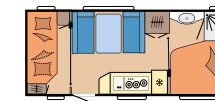

L: 7.443 mm · B: 2.300 mm · G: 1.600 kg