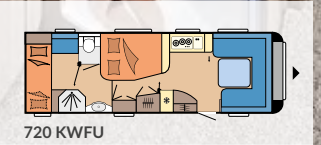

Praktische THETFORD Drehtoilette