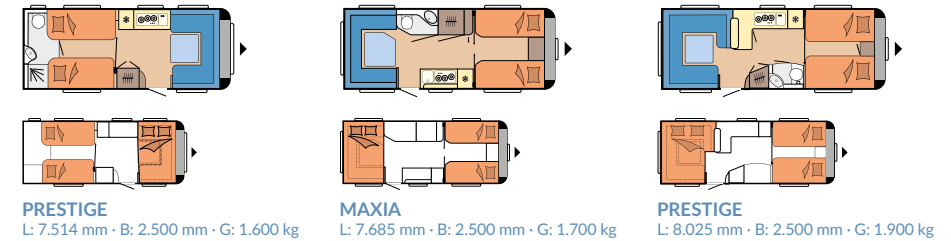

FRANZÖSISCHE BETTEN

390 SF 400 SFe 440 SF

455 UF 460 UFe 495 WFB

540 WFU 560 CFe 560 FC

560 WFU 650 UMFe 660 WFC

EINZELBETTEN

460 DL 460 LU 460 SL

495 UL 495 UL 515 UHL

540 WLU 540 UL 560 UL

560 WLU 585 UL 620 CL

KINDERBETTEN

470 KMf 490 KMf 515 UHK 540 KMFe

545 KMf 560 KMFe 650 KFU 650 KMFe

720 UKFe 720 KWFU

QUEENSBETTEN

460 SFf 540 Uff

650 Uff 660 WQM

720 WQC

FÜR JEDEN DER PASSENDE GRUNDRIS

Doppelbett oder Einzelbetten, Rund- oder Ecksitzgruppe, für Familien oder Paare: Bei Hobby findet jeder das richtige Modell.

AUSFÜHRUNG

- F Französisches Bett
- Fe Französisches Bett, externer Waschraum
- Ff/Q Queensbett
- H Hubbett
- K Kinderbetten
- L Einzelbetten
- B Bugsitzgruppe
- C Couchsitzgruppe
- D Dinette
- M Mittelsitzgruppe
- S Seitensitzgruppe
- U Rundsitzgruppe
- W Heckwaschraum

ZEICHENERKLÄRUNG

- Schlafen
- Sitzgruppe
- Küche
- Bad
- Stauraum
- Schlafplätze
- Kinderschlafplätze
- Hubbett
- Tandemachser
- Kühlschrank (Liter)

TECHNISCHE DATEN

- L Gesamtlänge
- B Gesamtbreite
- G Technisch zulässige Gesamtmasse