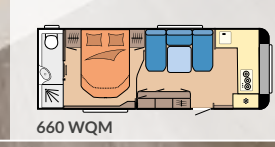

WOHLFÜHLEN INKLUSIVE

Dank smarten Raumkonzepten genießen Sie auch in den Bädern viel Bewegungsfreiheit. Sie bieten jede Menge Stauraum für alles, was Sie zum Wohlfühlen brauchen. Weitere durchdachte Waschräumlösungen finden Sie auf unserer Website.