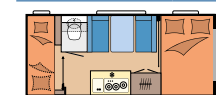

470 KMF

L: 6.712 mm · B: 2.200 mm · G: 1.350 kg