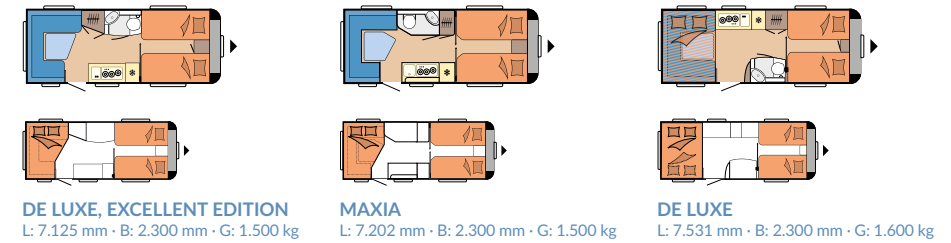

540 WLU 540 UL 560 UL