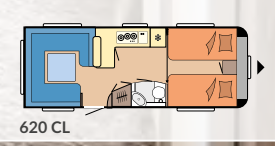

PRESTIGE DER GROSSARTIGE

Freiraum, Platz und Bewegungsfreiheit: Im Hobby PRESTIGE genießen Sie unterwegs den Luxus eines echten Zuhauses.

Großzügige Wohn- und Schlafbereiche finden sich in 12 individuellen Grundrisslösungen. Je nach Modell haben bis zu sieben Personen in unserem Raumwunder einen gemütlichen Platz zum Schlummern.

- **Grundrisse:** 12
- **Schlafplätze:** bis zu 7
- **Französische Betten:** 6
- **Queensbetten:** 2
- **Einzelbetten:** 4
- **Kinderbetten:** 3

Polsterkombination: Viva
Möbeldekor: Eiche Moyet / Weiß Leder

Erfahren Sie mehr über unseren PRESTIGE und seine Highlights auf hobby-caravan.de