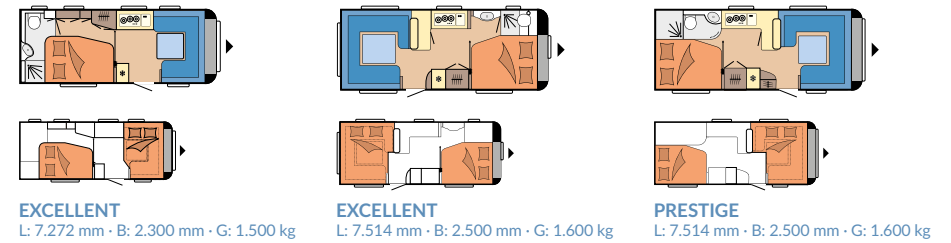

560 WFU 650 UMFe 660 WFC