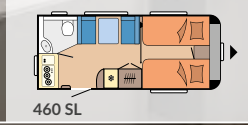

460 SL

EINFACH ZUGREIFEN

Im geräumigen 133-Liter-Absorberkühlschrank bleiben Zutaten frisch und knackig. Für Eiswürfel und Co. gibt es ein 12-Liter-Gefrierfach. Besonders praktisch: Dank Doppelanschlagtechnik lässt sich der Kühlschrank von beiden Seiten öffnen. Alle Ausstattungsdetails unserer Küchen finden Sie auf unserer Website.