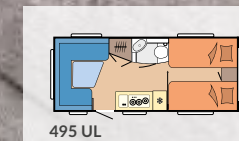

EXCELLENT EDITION DER STYLISCHE

Geräumig, hell, vielfältig, designverliebt und gemütlich – der EXCELLENT EDITION vereint all diese Attribute perfekt.

Zehn Grundrisse, davon vier mit Kinderbetten, bieten Raum für unterschiedlichste Bedürfnisse. In einigen Modellen gibt es sogar eigene Sitzgruppen für kleinere Kinder. So können Mal- und Bastelsachen auch mal liegen bleiben.

Die moderne, skandinavisch anmutende Kombination von hellen Farben und geraden Linien wird durch eindrucksvolle LED-Beleuchtung untermalt.

Grundrisse: 10
Schlafplätze: bis zu 5
Französische Betten: 6
Einzelbetten: 3
Kinderbetten: 4
Queensbetten: 1

Polsterkombination: Neo
Möbeldekor: Cape Town / Weiß

Erfahren Sie mehr über unseren EXCELLENT EDITION und seine Highlights auf hobby-caravan.de