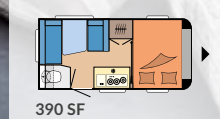

390 SF

460 DL

460 DL

GANZ IHR GESCHMACK

Viel Platz zum Schnippeln, Brutzeln und Verstauen: Die Hobby-Küchen sind wahre Raumwunder. Ob kompakte Seitenküche, geräumige Winkelküche oder Heckküche: Jeder Zentimeter ist clever genutzt. So kommt immer etwas Leckeres auf den Tisch. Noch mehr clevere Küchendetails finden Sie auf unserer Website.

390 SF