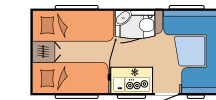

495 UL

L: 6.755 mm · B: 2.300 mm · G: 1.350 kg