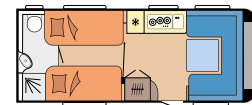

## UNSERE GRUNDRISSE IM PRESTIGE

540 UL

L: 7.291 mm · B: 2.300 mm · G: 1.500 kg

560 FC

L: 7.514 mm · B: 2.500 mm · G: 1.600 kg

560 UL

L: 7.514 mm · B: 2.500 mm · G: 1.600 kg

560 WLU