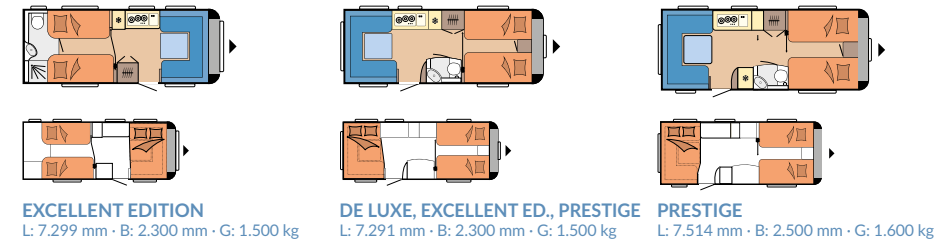

560 WLU 585 UL 620 CL