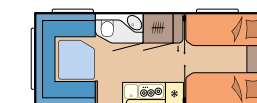

## UNSERE GRUNDRISSE IM MAXIA

495 UL

L: 7.202 mm · B: 2.300 mm · G: 1.500 kg

585 UL

L: 7.685 mm · B: 2.500 mm · G: 1.700 kg

660 WQM

L: 8.325 mm · B: 2.500 mm · G: 2.000 kg

Finden Sie alle unsere Modelle mit beeindruckenden 360°-Rundgängen im Hobby-Modellfinder auf [360.hobby-caravan.de](http://360.hobby-caravan.de)