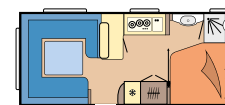

L: 7.514 mm · B: 2.500 mm · G: 1.600 kg

560 WFU