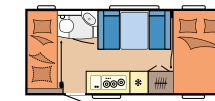

515 UHK

L: 6.886 mm · B: 2.300 mm · G: 1.400 kg