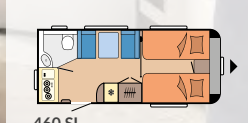

460 SL

EINFACH ZUGREIFEN

Im geräumigen 133-Liter-Absorberkühlschrank bleiben Zutaten frisch und knackig. Für Eiswürfel und Co. gibt es ein 12-Liter-Gefrierfach. Besonders praktisch: Dank Doppelanschlagtechnik lässt sich der Kühlschrank von beiden Seiten öffnen. Alle Ausstattungsdetails unserer Küchen finden Sie auf unserer Website.