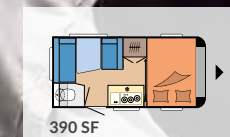

Küchenfensterrollo mit integrierten Steckdosen

Küchenschubladen in Komfortgröße mit Soft-Close und Push-Lock

390 SF

Bettverbreiterung

Flexible Schwanenhalsleuchte

Viele Staumöglichkeiten