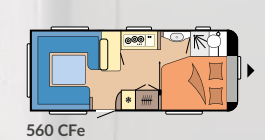

Komfortables Kopfende

Leichtgängiger Bettaufsteller