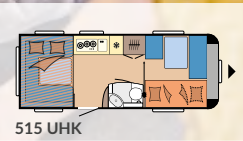

PLATZ FÜR ALLE

Gemütliches Plätzchen für Familien und Freunde. Dank der vielseitigen Wohnraumkombinationen ist alles möglich. Ob zu zweit, zu viert oder mehr: Mit großen Schränken und Ablagefächern ist auf alle Fälle genug Stauraum an Bord. Entdecken Sie die vielfältigen Staurumlösungen auf unserer Website.