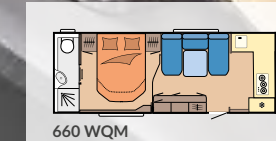

**Schlafplätze:** bis zu 4

**Queensbetten:** 1

**Einzelbetten:** 2

**Polsterkombination:** Pico

**Möbeldekor:** Graphitgrau / Nussbaum

Erfahren Sie mehr über unseren MAXIA und seine Highlights auf [hobby-caravan.de](https://hobby-caravan.de)