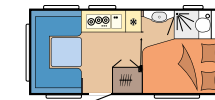

490 KMf

L: 6.633 mm · B: 2.300 mm · G: 1.350 kg