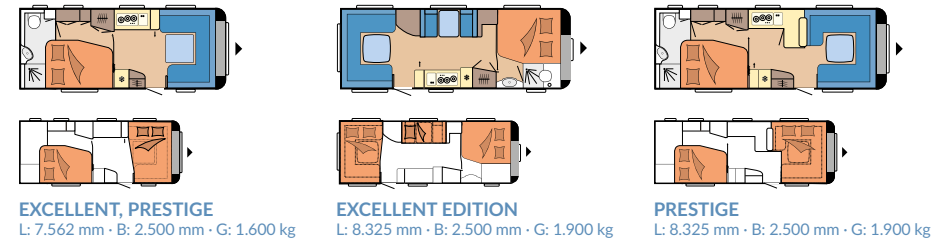

FRANZÖSISCHE BETTEN

390 SF 400 SFe 440 SF

455 UF 460 UFe 495 WFB

540 WFU 560 CFe 560 FC

560 WFU 650 UMFe 660 WFC

EINZELBETTEN

460 DL 460 LU 460 SL

495 UL 495 UL 515 UHL

540 WLU 540 UL 560 UL

560 WLU 585 UL 620 CL

KINDERBETTEN

470 KMf 490 KMf 515 UHK 540 KMFe

545 KMf 560 KMFe 650 KFU 650 KMFe

720 UKFe 720 KWFU

QUEENSBETTEN

460 SFf 540 Uff

650 Uff 660 WQM

720 WQC

FÜR JEDEN DER PASSENDE GRUNDRIS

Doppelbett oder Einzelbetten, Rund- oder Ecksitzgruppe, für Familien oder Paare: Bei Hobby findet jeder das richtige Modell.

AUSFÜHRUNG

- F Französisches Bett
- Fe Französisches Bett, externer Waschraum
- Ff/Q Queensbett
- H Hubbett
- K Kinderbetten
- L Einzelbetten
- B Bugsitzgruppe
- C Couchsitzgruppe
- D Dinette
- M Mittelsitzgruppe
- S Seitensitzgruppe
- U Rundsitzgruppe
- W Heckwaschraum

ZEICHENERKLÄRUNG

- Schlafen
- Sitzgruppe
- Küche
- Bad
- Stauraum
- Schlafplätze
- Kinderschlafplätze
- Hubbett
- Tandemachser
- Kühlschrank (Liter)

TECHNISCHE DATEN

- L Gesamtlänge
- B Gesamtbreite
- G Technisch zulässige Gesamtmasse