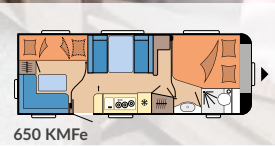

650 KMFe

UNSERE GRUNDRISSSE IM EXCELLENT EDITION

Finden Sie alle unsere Modelle mit beeindruckenden 360°-Rundgängen im Hobby-Modellfinder auf 360.hobby-caravan.de