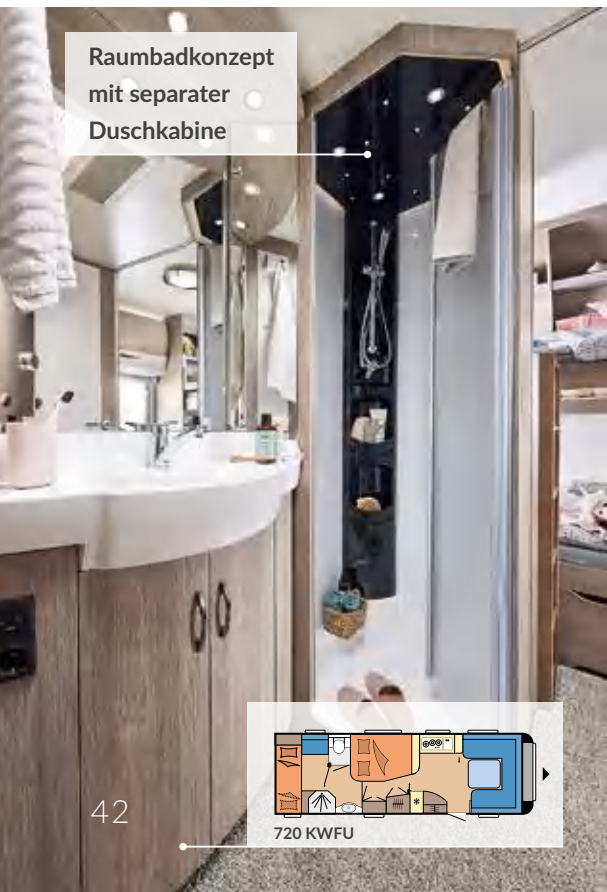

TV-Anrichte mit Glasvitrine

Raumbadkonzept mit separater Duschkabine

Praktische THETFORD Drehtoilette

Separate Duschkabine