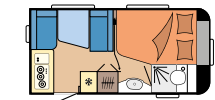

460 UFe

UNSERE GRUNDRISSSE IM DE LUXE

400 SFe

L: 5.968 mm · B: 2.300 mm · G: 1.300 kg