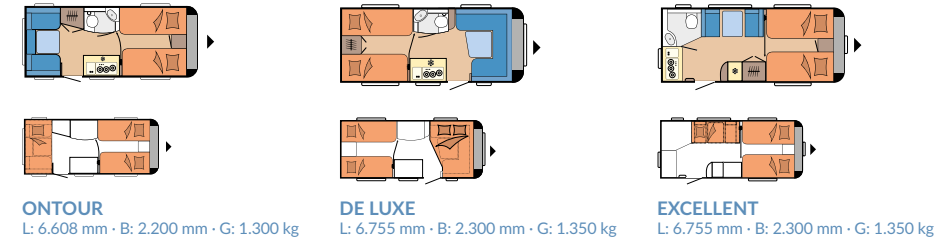

EINZELBETTEN

460 DL 460 LU 460 SL

495 UL 495 UL 515 UHL