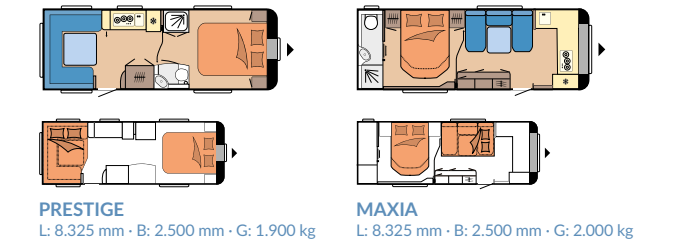

FRANZÖSISCHE BETTEN

390 SF 400 SFe 440 SF

455 UF 460 UFe 495 WFB

540 WFU 560 CFe 560 FC

560 WFU 650 UMFe 660 WFC

EINZELBETTEN

460 DL 460 LU 460 SL

495 UL 495 UL 515 UHL

540 WLU 540 UL 560 UL

560 WLU 585 UL 620 CL

KINDERBETTEN

470 KMf 490 KMf 515 UHK 540 KMFe

545 KMf 560 KMFe 650 KFU 650 KMFe

720 UKFe 720 KWFU

QUEENSBETTEN

460 SFf 540 Uff

650 Uff 660 WQM

720 WQC

FÜR JEDEN DER PASSENDE GRUNDRIS

Doppelbett oder Einzelbetten, Rund- oder Ecksitzgruppe, für Familien oder Paare: Bei Hobby findet jeder das richtige Modell.

AUSFÜHRUNG

- F Französisches Bett
- Fe Französisches Bett, externer Waschraum
- Ff/Q Queensbett
- H Hubbett
- K Kinderbetten
- L Einzelbetten
- B Bugsitzgruppe
- C Couchsitzgruppe
- D Dinette
- M Mittelsitzgruppe
- S Seitensitzgruppe
- U Rundsitzgruppe
- W Heckwaschraum

ZEICHENERKLÄRUNG

- Schlafen
- Sitzgruppe
- Küche
- Bad
- Stauraum
- Schlafplätze
- Kinderschlafplätze
- Hubbett
- Tandemachser
- Kühlschrank (Liter)

TECHNISCHE DATEN

- L Gesamtlänge
- B Gesamtbreite
- G Technisch zulässige Gesamtmasse