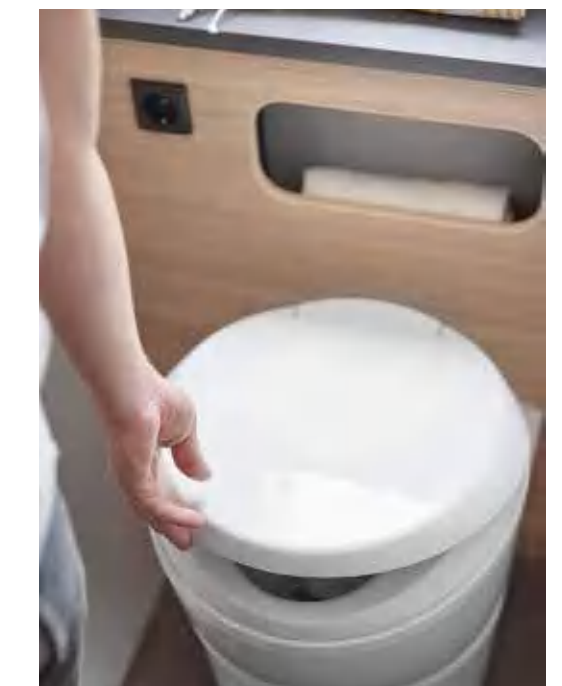

## BAD ERFRISCHEND CLEVER

Ein Bad an Bord macht unabhängig. In Ihrem Hobby ist mit der HobbyKomplett-Vollausstattung alles für die persönliche Pflege von Anfang an mit dabei. Dank flexibler Lösungen finden im Bad neben WC, Dusche und Waschbecken auch Handtücher und Co. Platz.

 Alle durchdachten  
Waschraum-Konzepte finden  
Sie auf [hobby-caravan.de](https://www.hobby-caravan.de)

GROSSE SPIEGELFLÄCHEN

SEPARATE DUSCHKABINE

HOCHWERTIGE ARMATUREN

STAURAUM IM BAD

PRAKTISCHE THETFORD DREHTOILETTE