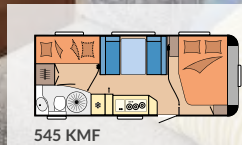

Kinderbett, 2-stöckig