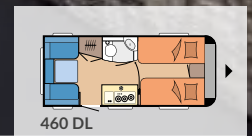

ONTOUR DER EINSTEIGER

Mit Leichtigkeit unterwegs – mit allem, was Ihnen wichtig ist. Der Hobby ONTOUR ist immer bereit für spontane Ausflüge in die weite Welt.

Schon ab 1.200 kg und 2,20 m Breite ist der kompakte Hobby ONTOUR auch für kleinere Zugfahrzeuge der perfekte Wohnwagen. Mit drei verschiedenen Modellangeboten finden Sie den idealen Einstieg in die Hobby-Welt.

- **Grundrisse:** 3
- **Schlafplätze:** bis zu 5
- **Französische Betten:** 2
- **Einzelbetten:** 1
- **Kinderbetten:** 1

Polsterkombination: Granit
Möbeldekor: Cape Town / Weiß

Erfahren Sie mehr über unseren ONTOUR und seine Highlights auf hobby-caravan.de