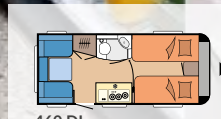

460 DL

GANZ IHR GESCHMACK

Viel Platz zum Schnippeln, Brutzeln und Verstauen: Die Hobby-Küchen sind wahre Raumwunder. Ob kompakte Seitenküche, geräumige Winkelküche oder Heckküche: Jeder Zentimeter ist clever genutzt. So kommt immer etwas Leckeres auf den Tisch. Noch mehr clevere Küchendetails finden Sie auf unserer Website.