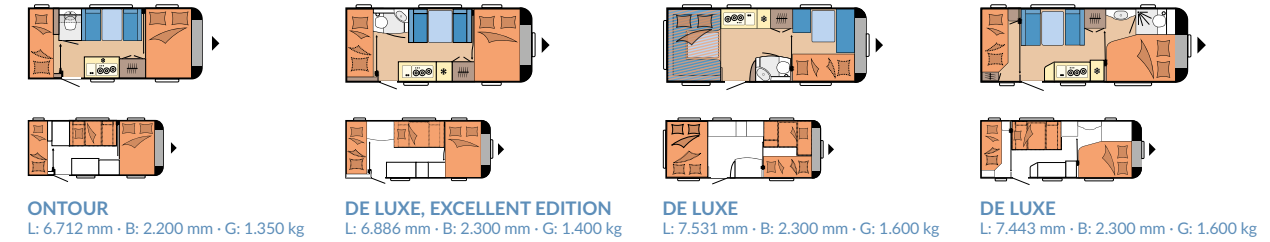

KINDERBETTEN

470 KMf 490 KMf 515 UHK 540 KMFe

545 KMf 560 KMFe 650 KFU 650 KMFe