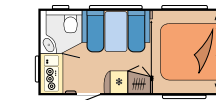

495 WFB

L: 6.755 mm · B: 2.300 mm · G: 1.350 kg