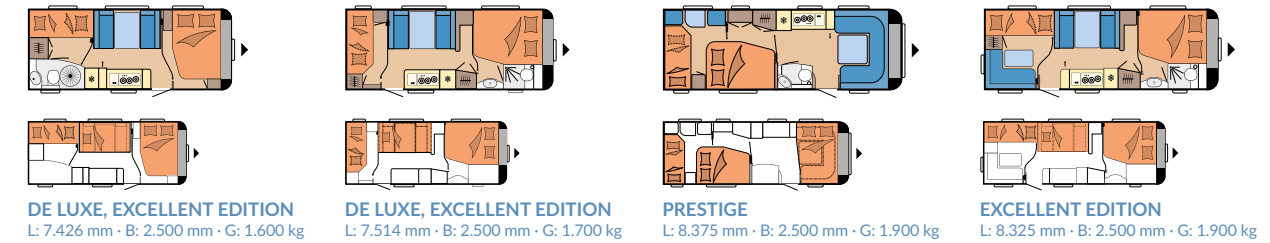

720 UKFe 720 KWFU