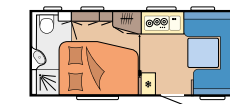

L: 7.272 mm · B: 2.300 mm · G: 1.500 kg

560 CFe