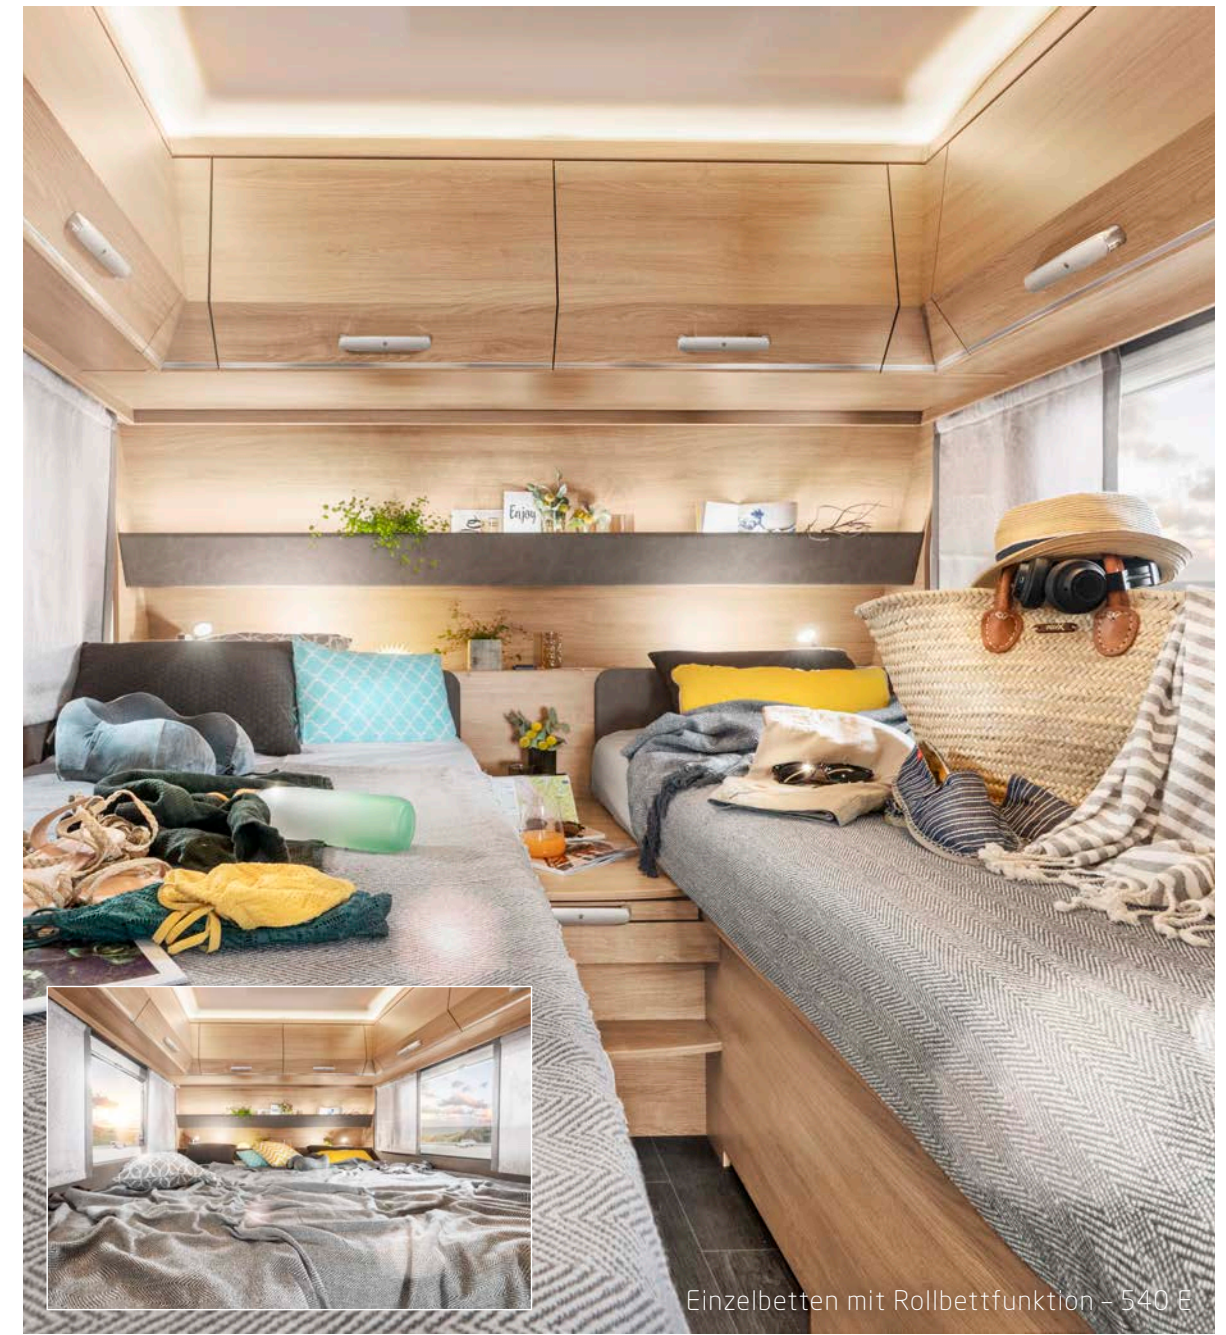

Einzelbetten mit Rollbettfunktion – 540 E