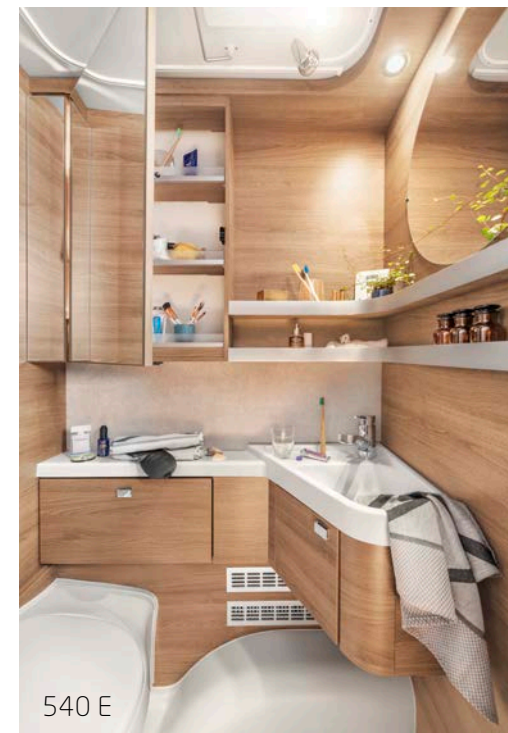

540 E

540 E

Liebe zum Detail: Ob im Wohn-, Schlafbereich oder im Bad – im ganzen Fahrzeug erwartet Sie ein helles, freundliches und durchdachtes Design.

TABBERT DA VINCI IC-LINE	490 TD 2,3	540 E 2,3
Listenpreis Basismodell	26.990,-	28.690,-
Auflastung auf 1.800/2.000 kg	621,-	621,-
Premium Exterieur Paket (Deichselabdeckung, AL-KO Big Foot, 17"-Leichtmetallfelgen, Weiß-Glanzpoliert im exklusiven TABBERT Design)	930,-	930,-
Premium Interieur Paket (Insektenschutztür, Füllstandsanzeige für Frischwassertank, TABBERT Komfort Schlafsystem mit flexiblem Tellerrost und WaterGel-Matratze, Deko-Paket Schlafen: 2 Kissen und 2 Decken im Schlafbereich)	925,-	925,-
Ambiente-Paket (Vorzeltleuchte mit Bewegungsmelder, beleuchtete Einstiegsstufe, Küchenrollenhalter, Ambientebeleuchtung)	450,-	450,-
12-V-Versorgungspaket (AGM-Batterie – geeignet für Solartechnik, Ladegerät 28 A elektronisch, mit Spannungsfiler (für optimale Ladung im Fahrbetrieb), Anzeige für Batterieleistung über Bord-Control inkl. Füllstandanzeige für Frischwassertank)	880,-	880,-
THULE „Caravan SUPERB“ – Deichsel-Fahrradträger für 2 Räder, max. Traglast 60 kg	412,-	412,-
Markise 405 x 250/455 x 250 cm – Aufdachmontage, weiß	1.557,-	1.749,-
Seitenwände in Glattblech	1.557,-	1.557,-
Rollbettfunktion für Einzelbetten	–	398,-
Gas-Außensteckdose	250,-	250,-
230-V-Steckdose zur Stromabnahme außen, inkl. Antennenanschluss	132,-	132,-
TV-Halter für Flachbildschirm im Wohnbereich	204,-	204,-
Markisenleiste beleuchtet auf Türseite (dimmbar)	284,-	284,-
Summe IC-LINE Mehrwertausstattung	8.202,-	8.792,-
Brief und Fracht	1.219,-	1.219,-
Listenpreis bei Einzelbezug (inkl. Mehrwertausstattung)	36.411,-	38.701,-
Sonderpreis TABBERT DA VINCI IC-LINE	31.990,-	33.990,-
Sie sparen*	4.421,-	4.711,-